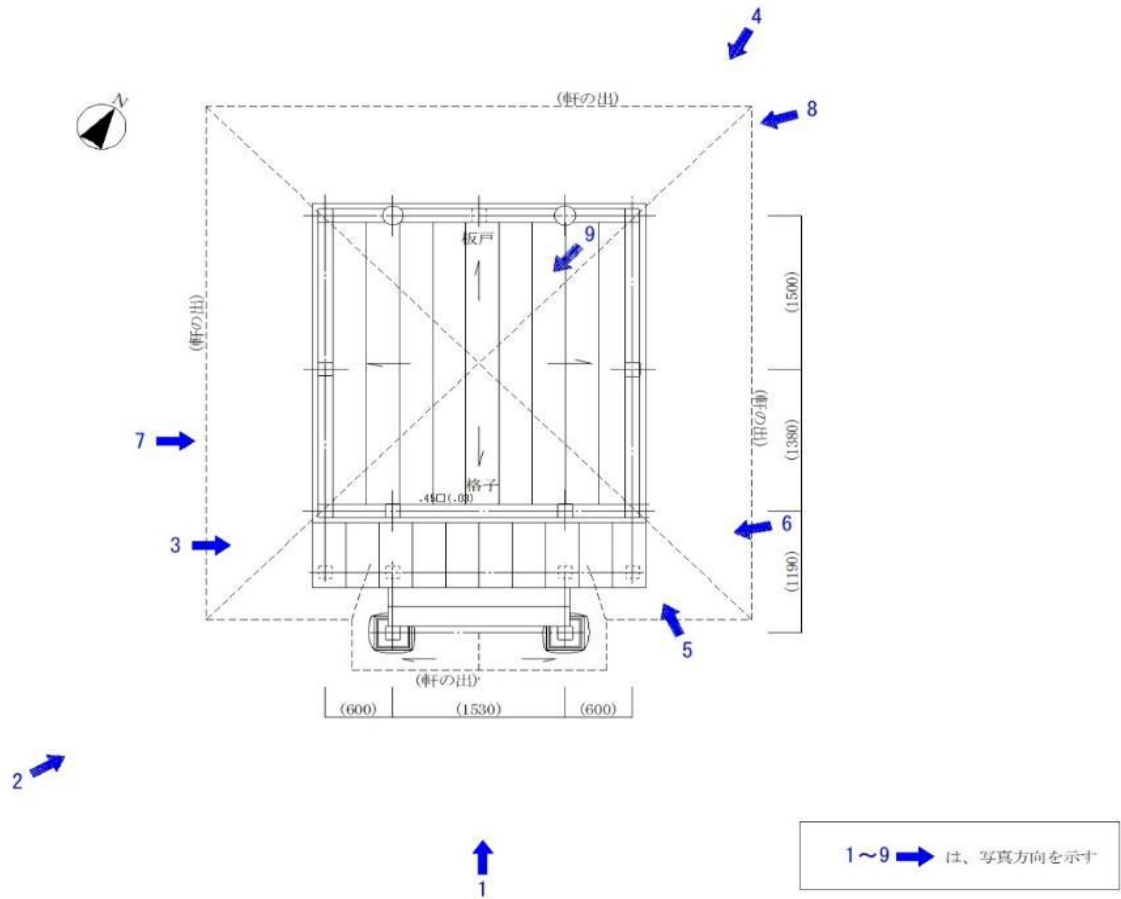

①巖島神社

平面図（写真撮影方向）

① 巖島神社

《現状写真》

1 正面(南面)

全景

---

---

2 側面(西面)

全景

---

---

---

---

---

---